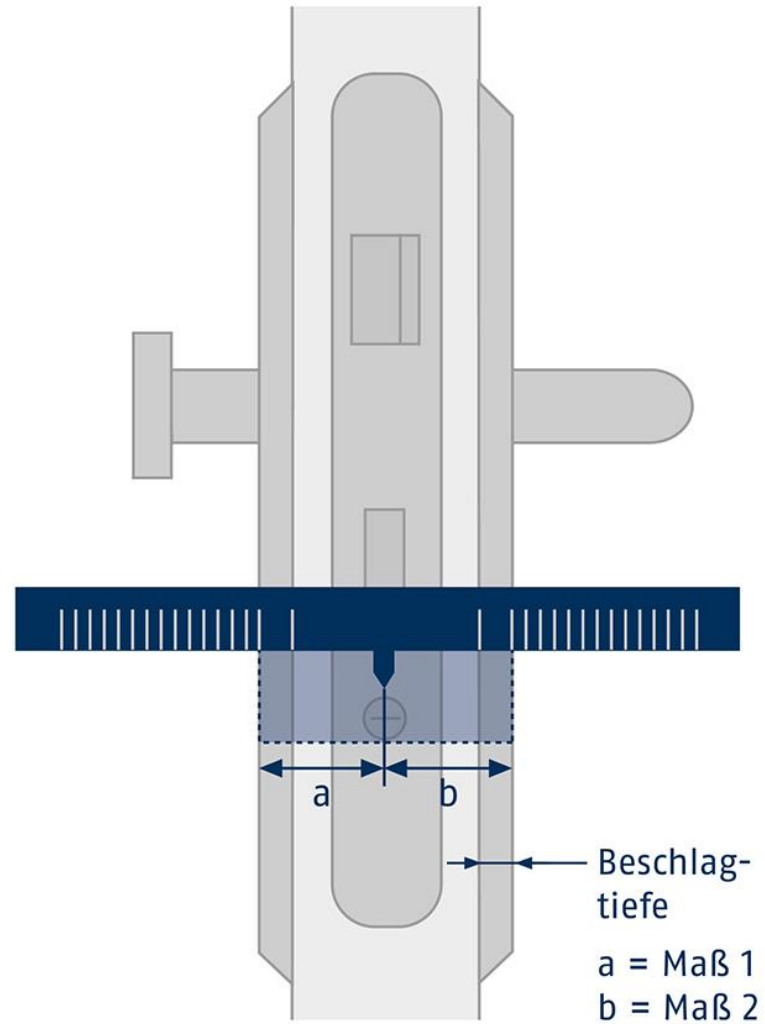

Security Tech Germany

SO GEHT'S:

TÜRZYLINDER MESSEN

MESSLEHRE

- So messen Sie die Länge Ihres Türzylinders aus:

SO LEGEN SIE DIE MESSLEHRE AN:

ORIGINALGETREUE MESSLEHRE:

85 80 75 70 65 60 55 50 45 40 35 30
28

Messlehre

30 35 40 45 50 55 60 65 70 75 80 85
28